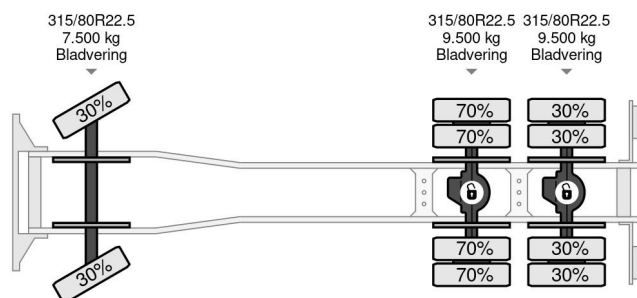

DESCRIPTION

VIDEO AVAILABLE