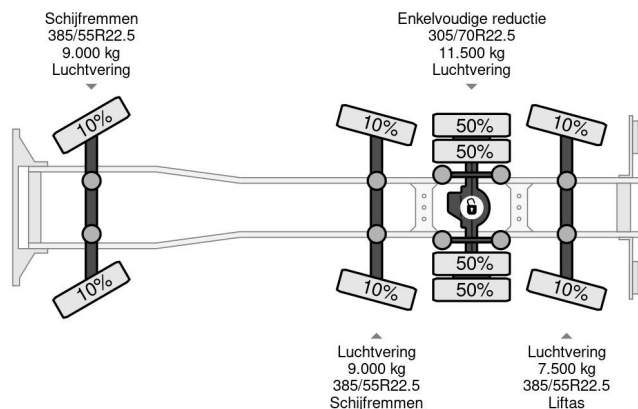

Scania 8X2 HIAB 1058EP-6 + REMOTE CONTROL

COMMON

Prix	€ 177.950,- hors TVA
Id	SC377513-K
Marque	Scania
Type	8X2 HIAB 1058EP-6 + REMOTE CONTROL
Année de construction	2015
Kilométrage	612.441 km
Chassis	Dépanneuse
Poids maximum	37.000 kg
Classe d'émission	6

Scania G450 8X2 HIAB 1058EP-6 + REMOTE CONTROL

Referentienummer: SC377513-K

PROPERTIES

Date première immatriculation	20-07-2015
Date expiration mot	15-08-2024
Plaque d'immatriculation	48-BGF-9
Carburant	Diesel
Transmission	Automatique
Numéro d'identification véhicule	YS2G8X20005377513
Configuration des essieux	8x2
Nombre d'essieux	4
Poids à vide	26.340 kg
Nombre de cylindres	6
Puissance kw	331
Puissance hp	450
Empattement	705 cm
Poids de la charge	10.660 kg
Longueur	1.020 cm
Largeur	255 cm
Hauteur de levage	1.900 cm
Capacité de levage	18.000 kg