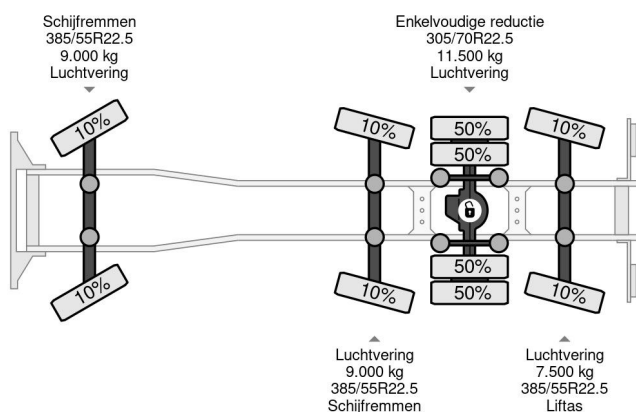

Scania 8X2 HIAB X-HIPRO 1058EP-6 + REMOTE CONTROL

COMMON

Prix	€ 187.950,- hors TVA
Id	SC377513-K
Marque	Scania
Type	8X2 HIAB X-HIPRO 1058EP-6 + REMOTE CONTROL
Année de construction	2015
Kilométrage	612.441 km
Chassis	Dépanneuse
Poids maximum	37.000 kg
Classe d'émission	6

Scania G450 8X2 HIAB X-HIPRO 1058EP-6 + REMOTE CO...

Referentienummer: SC377513-K

PROPERTIES

Date première immatriculation	20-07-2015
Date expiration mot	15-08-2024
Plaque d'immatriculation	48-BGF-9
Carburant	Diesel
Transmission	Automatique
Numéro d'identification véhicule	YS2G8X20005377513
Configuration des essieux	8x2
Nombre d'essieux	4
Poids à vide	26.340 kg
Nombre de cylindres	6
Puissance kw	331
Puissance hp	450
Empattement	705 cm
Poids de la charge	10.660 kg
Longueur	1.020 cm
Largeur	255 cm
Hauteur de levage	1.900 cm
Capacité de levage	18.000 kg