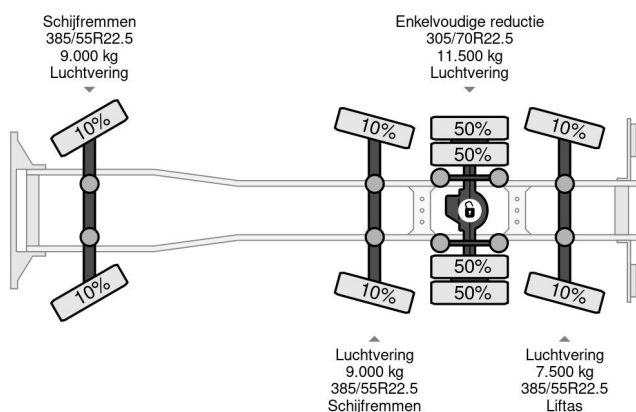

### COMMON

Prix	€ 187.950,- hors TVA
Id	SC377513-K
Marque	Scania
Type	8X2 HIAB X-HIPRO 1058EP-6 + REMOTE CONTROL
Année de construction	2015
Kilométrage	612.441 km
Chassis	Dépanneuse
Poids maximum	37.000 kg
Classe d'émission	6

### PROPERTIES

Date première immatriculation	20-07-2015
Date expiration mot	15-08-2024
Plaque d'immatriculation	48-BGF-9
Carburant	Diesel
Transmission	Automatique
Numéro d'identification véhicule	YS2G8X20005377513
Configuration des essieux	8x2
Nombre d'essieux	4
Poids à vide	26.340 kg
Nombre de cylindres	6
Puissance kw	331
Puissance hp	450
Empattement	705 cm
Poids de la charge	10.660 kg
Longueur	1.020 cm
Largeur	255 cm
Hauteur de levage	1.900 cm
Capacité de levage	18.000 kg