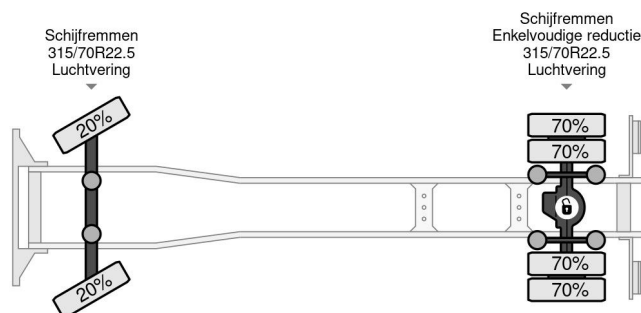

DESCRIPTION

VIDEO AVAILABLE
ZEPRO 2500 KG