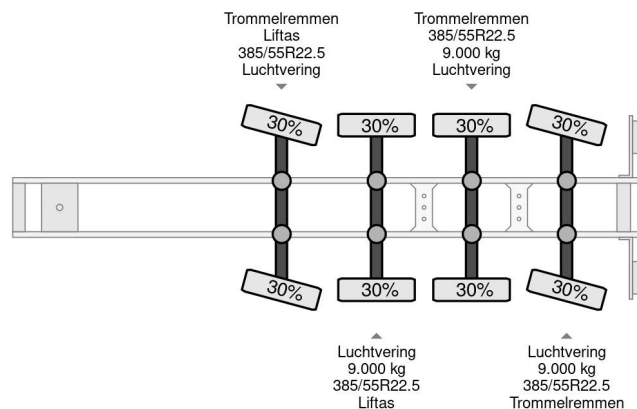

### PROPERTIES

Date première immatriculation	25-06-2014
Date expiration mot	29-11-2024
Plaque d'immatriculation	ON-26-JK
Numéro d'identification véhicule	Z1EBYZ12042013001
Nombre d'essieux	4
Poids à vide	6.360 kg
Empattement	809 cm
Dimensions de la construction (l/b/h)	
Poids de la charge	37.640 kg
Longueur	1.021 cm
Largeur	250 cm

### ACCESSOIRES

- Système anti-blocage

DTE CTD 44 04 - 2X STEERING 2X LIFT AXLE

Referentienummer: DT013001-2