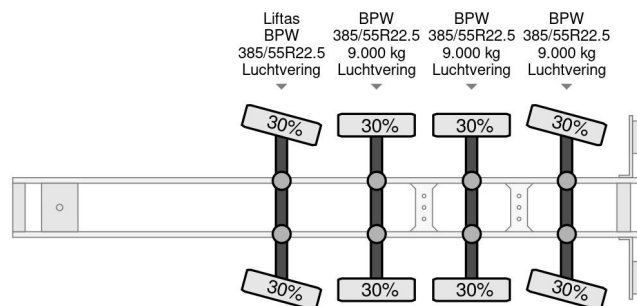

DTE CTD 44 04 - 2X STEERING 2X LIFT AXLE BPW

COMMON

Prix	€ 8.950,- hors TVA
Id	DT013001-2
Marque	DTE
Type	CTD 44 04 - 2X STEERING 2X LIFT AXLE BPW
Année de construction	2014
Chassis	Transport de conteneurs
Poids maximum	44.000 kg

PROPERTIES

Date première immatriculation	25-06-2014
Date expiration mot	29-11-2024
Plaque d'immatriculation	ON-26-JK
Numéro d'identification véhicule	Z1EBYZ12042013001
Nombre d'essieux	4
Poids à vide	6.360 kg
Empattement	809 cm
Dimensions de la construction (l/b/h)	
Poids de la charge	37.640 kg
Longueur	1.021 cm
Largeur	250 cm

ACCESSOIRES

- Système anti-blocage

DTE CTD 44 04 - 2X STEERING 2X LIFT AXLE BPW

Referentienummer: DT013001-2

DESCRIPTION

OL-01-DT
XL9DTECC210103754
08-11-2010
OG-06-LH
XMRCT000010000205
05-12-2000