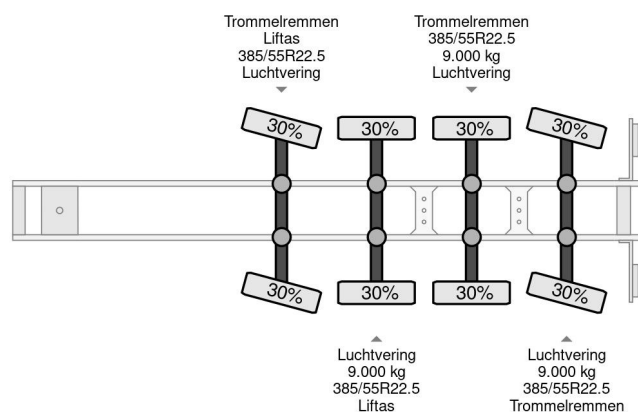

DTE CTD 44 04 - 2X STEERING 2X LIFT AXLE

COMMON

Prix	€ 10.950,- hors TVA
Id	DT013001-2
Marque	DTE
Type	CTD 44 04 - 2X STEERING 2X LIFT AXLE
Année de construction	2014
Chassis	Transport de conteneurs
Poids maximum	44.000 kg

PROPERTIES

Date première immatriculation	25-06-2014
Date expiration mot	29-11-2024
Plaque d'immatriculation	ON-26-JK
Numéro d'identification véhicule	Z1EBYZ12042013001
Nombre d'essieux	4
Poids à vide	6.360 kg
Empattement	809 cm
Dimensions de la construction (l/b/h)	
Poids de la charge	37.640 kg
Longueur	1.021 cm
Largeur	250 cm

ACCESSOIRES

- Système anti-blocage

DTE CTD 44 04 - 2X STEERING 2X LIFT AXLE

Referentienummer: DT013001-2

DESCRIPTION

OL-01-DT
XL9DTECC210103754
08-11-2010
OG-06-LH
XMRCT000010000205
05-12-2000