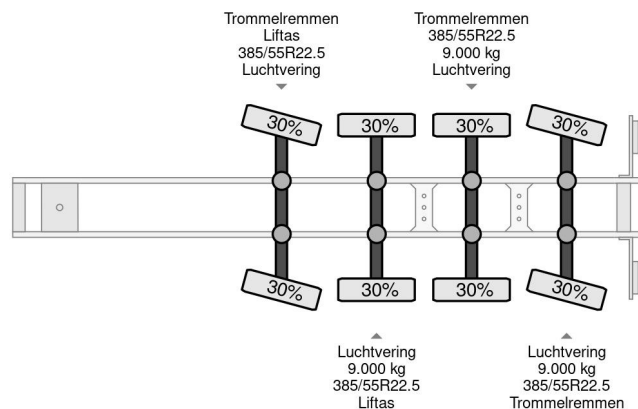

DTE CTD 44 04 - 2X STEERING 2X LIFT AXLE

COMMON

Prix	€ 9.950,- hors TVA
Id	DT013001-2
Marque	DTE
Type	CTD 44 04 - 2X STEERING 2X LIFT AXLE
Année de construction	2014
Chassis	Transport de conteneurs
Poids maximum	44.000 kg

PROPERTIES

Date première immatriculation	25-06-2014
Date expiration mot	29-11-2024
Plaque d'immatriculation	ON-26-JK
Numéro d'identification véhicule	Z1EBYZ12042013001
Nombre d'essieux	4
Poids à vide	6.360 kg
Empattement	809 cm
Dimensions de la construction (l/b/h)	
Poids de la charge	37.640 kg
Longueur	1.021 cm
Largeur	250 cm

ACCESSOIRES

- Système anti-blocage

DTE CTD 44 04 - 2X STEERING 2X LIFT AXLE

Referentienummer: DT013001-2

DESCRIPTION

OL-01-DT
XL9DTECC210103754
08-11-2010
OG-06-LH
XMRCT000010000205
05-12-2000