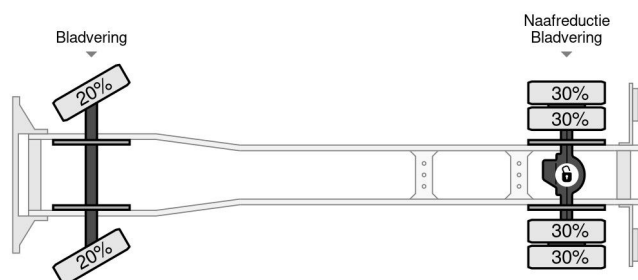

ACCESSOIRES

- Lumières vives
- Pare-soleil
- Prise de force
- Radio / lecteur CD
- Suspension de feuille

Mercedes-Benz 1922 PUTZMEISTER M24-20 + REMO... 4x2
Referentienummer: MB379185

DESCRIPTION

VIDEO AVAILABLE
ALL IS WORKING
REMOTE CONTROL
POMP