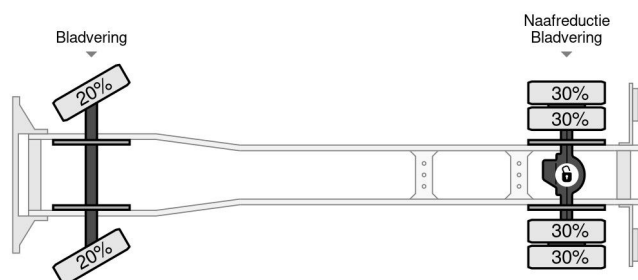

## ACCESSOIRES

- Lumières vives
- Pare-soleil
- Prise de force
- Radio / lecteur CD
- Suspension de feuille

Mercedes-Benz 1922 PUTZMEISTER M24-20 + REMO... 4x2  
Referentienummer: MB379185