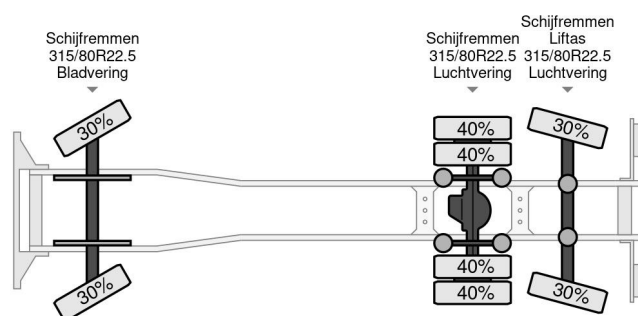

DESCRIPTION

VIDEO AVAILABLE
HIAB 166 ES-5 HI PRO