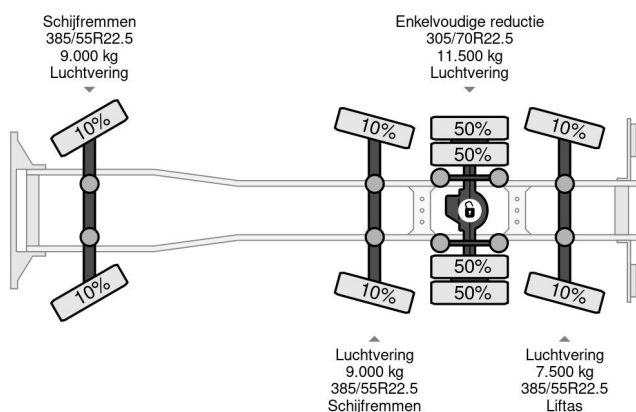

### COMMON

Prix	€ 187.950,- hors TVA
Id	SC377513
Marque	Scania
Type	8X2 HIAB X-HIPRO 1058EP-6 + REMOTE CONTROL
Année de construction	2015
Kilométrage	612.441 km
Chassis	Plateforme de chargement ouverte
Poids maximum	37.000 kg
Classe d'émission	6

### PROPERTIES

Date première immatriculation	20-07-2015
Date expiration mot	15-08-2024
Plaque d'immatriculation	48-BGF-9
Carburant	Diesel
Transmission	Automatique
Numéro d'identification véhicule	YS2G8X20005377513
Configuration des essieux	8x2
Nombre d'essieux	4
Poids à vide	26.340 kg
Nombre de cylindres	6
Puissance kw	331
Puissance hp	450
Empattement	705 cm
Dimensions de la construction (l/b/h)	
Poids de la charge	10.660 kg
Longueur	1.020 cm
Largeur	255 cm
Hauteur de levage	1.900 cm
Capacité de levage	18.000 kg