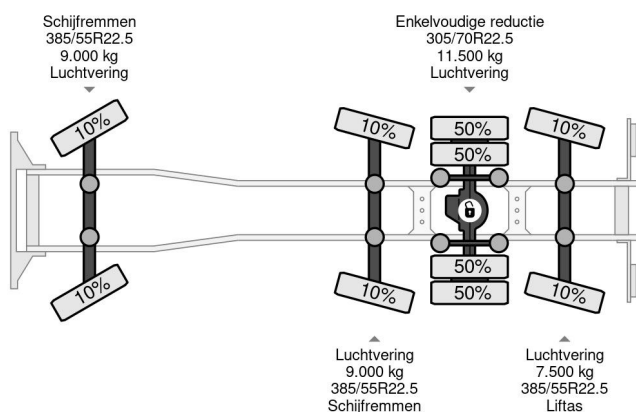

Scania 8X2 HIAB X-HIPRO 1058EP-6 + REMOTE CONTROL

COMMON

Prix	€ 187.950,- hors TVA
Id	SC377513
Marque	Scania
Type	8X2 HIAB X-HIPRO 1058EP-6 + REMOTE CONTROL
Année de construction	2015
Kilométrage	612.441 km
Chassis	Plateforme de chargement ouverte
Poids maximum	37.000 kg
Classe d'émission	6

Scania G450 8X2 HIAB X-HIPRO 1058EP-6 + REMOTE CO...

Referentienummer: SC377513

PROPERTIES

Date première immatriculation	20-07-2015
Date expiration mot	15-08-2024
Plaque d'immatriculation	48-BGF-9
Carburant	Diesel
Transmission	Automatique
Numéro d'identification véhicule	YS2G8X20005377513
Configuration des essieux	8x2
Nombre d'essieux	4
Poids à vide	26.340 kg
Nombre de cylindres	6
Puissance kw	331
Puissance hp	450
Empattement	705 cm
Dimensions de la construction (l/b/h)	
Poids de la charge	10.660 kg
Longueur	1.020 cm
Largeur	255 cm
Hauteur de levage	1.900 cm
Capacité de levage	18.000 kg