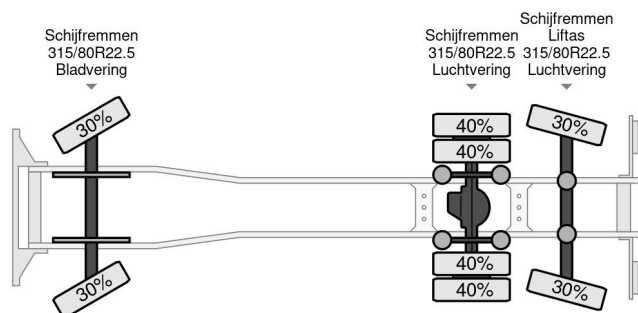

DESCRIPTION

VIDEO AVAILABLE
HIAB 166 ES-5 HI PRO