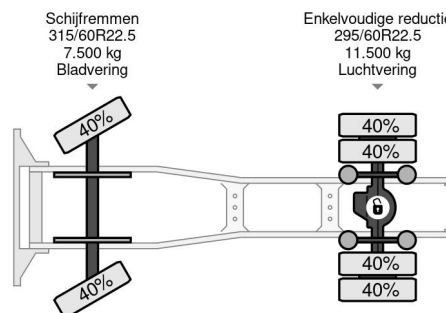

DESCRIPTION

VIDEO AVAILABLE