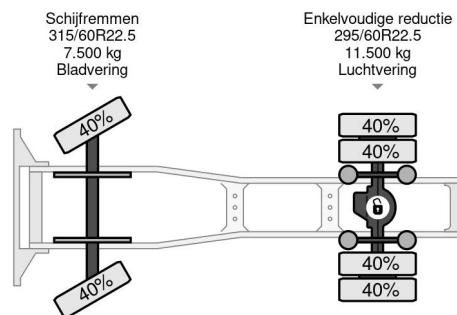

DESCRIPTION

VIDEO AVAILABLE