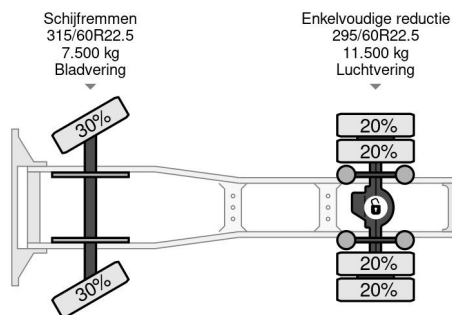

DESCRIPTION

VIDEO AVAILABLE