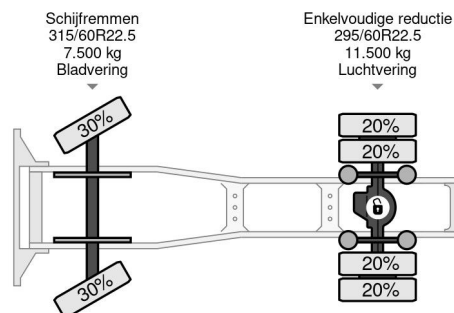

DESCRIPTION

VIDEO AVAILABLE