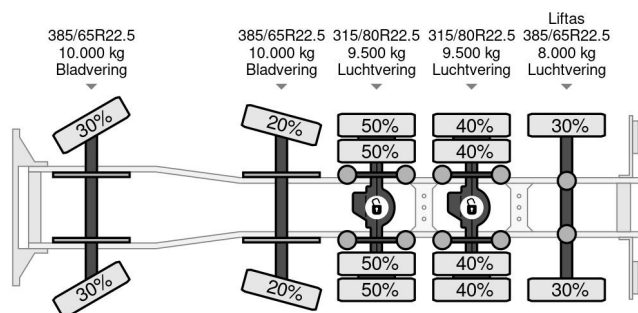

DESCRIPTION

VIDEO AVAILABLE OF KIPPING
31,3 CBM
3 UNITS AVAILABLE