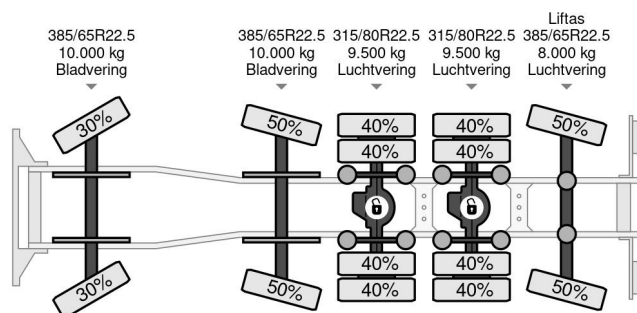

### COMMON

|                       |                              |
|-----------------------|------------------------------|
| Prix                  | Sur demande hors TVA         |
| Id                    | SC391765                     |
| Marque                | Scania                       |
| Type                  | 10X4 KIPPER 3 UNITS 31,3 CBM |
| Année de construction | 2015                         |
| Kilométrage           | 842.179 km                   |
| Chassis               | Benne                        |
| Poids maximum         | 47.000 kg                    |
| Classe d'émission     | 6                            |

Scania G450 10X4 KIPPER 3 UNITS 31,3 CBM

Referentienummer: SC391765

### PROPERTIES

|                                       |                   |
|---------------------------------------|-------------------|
| Date première immatriculation         | 24-07-2015        |
| Date expiration mot                   | 07-06-2024        |
| Plaque d'immatriculation              | 62-BGG-2          |
| Carburant                             | Diesel            |
| Transmission                          | Automatique       |
| Numéro d'identification véhicule      | YS2G0X40005391765 |
| Configuration des essieux             | 10x4              |
| Nombre d'essieux                      | 5                 |
| Poids à vide                          | 17.753 kg         |
| Nombre de cylindres                   | 6                 |
| Puissance kw                          | 331               |
| Puissance hp                          | 450               |
| Empattement                           | 715 cm            |
| Dimensions de la construction (l/b/h) |                   |
| Poids de la charge                    | 29.247 kg         |
| Longueur                              | 969 cm            |
| Largeur                               | 255 cm            |