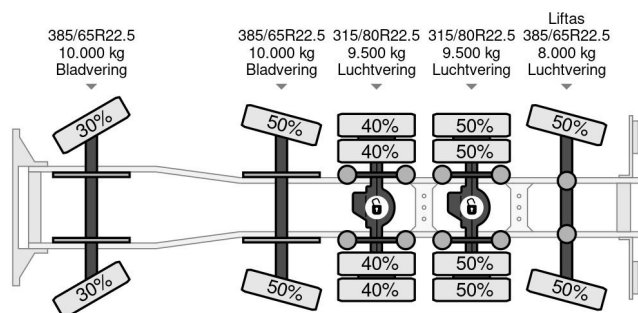

Scania 10X4 KIPPER 3 UNITS

COMMON

Prix	Sur demande hors TVA
Id	SC111665
Marque	Scania
Type	10X4 KIPPER 3 UNITS
Année de construction	2015
Kilométrage	758.543 km
Chassis	Benne
Poids maximum	47.000 kg
Classe d'émission	6

PROPERTIES

Date première immatriculation	01-07-2015
Date expiration mot	06-07-2024
Plaque d'immatriculation	06-BGD-9
Carburant	Diesel
Transmission	Automatique
Numéro d'identification véhicule	YS2G0X40002111665
Configuration des essieux	10x4
Nombre d'essieux	5
Poids à vide	17.753 kg
Nombre de cylindres	6
Puissance kw	331
Puissance hp	450
Empattement	715 cm
Dimensions de la construction (l/b/h)	
Poids de la charge	29.247 kg
Longueur	969 cm
Largeur	255 cm

Scania G450 10X4 KIPPER 3 UNITS

Referentienummer: SC111665

DESCRIPTION

VIDEO AVAILABLE OF KIPPING
31,3 CBM
3 UNITS AVAILABLE