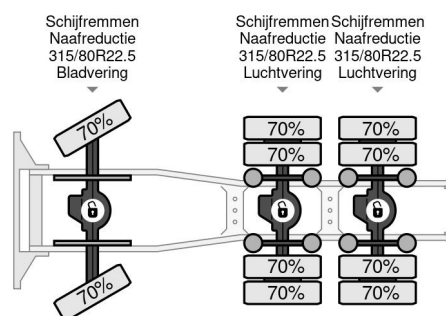

PROPERTIES

Date première immatriculation	06-11-2020
Plaque d'immatriculation	57-BXV-9
Carburant	Diesel
Transmission	Automatique
Numéro d'identification véhicule	W1T96442410477977
Configuration des essieux	6x6
Nombre d'essieux	3
Poids à vide	10.420 kg
Nombre de cylindres	6
Puissance kw	390
Puissance hp	530
Empattement	465 cm
Poids de la charge	17.580 kg
Longueur	700 cm
Largeur	255 cm

Mercedes-Benz Arocs 2653 6X6 HYDRAULIC EURO 6 CAM...

Referentienummer: MB477977

DESCRIPTION

VIDEO AVAILABLE
MB 6X6