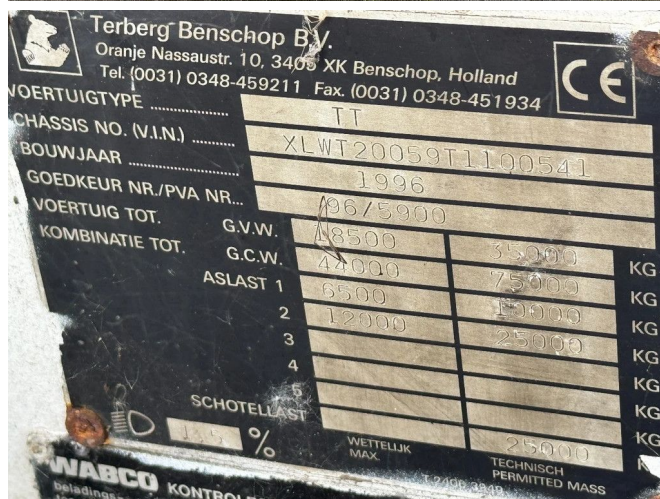

### COMMON

|                       |                    |
|-----------------------|--------------------|
| Prix                  | € 5.950,- hors TVA |
| Id                    | TE100541-2         |
| Marque                | Terberg            |
| Type                  | TT                 |
| Année de construction | 1996               |
| Heures de travail     | 842                |
| Chassis               | Tracteur terminal  |
| Poids maximum         | 75.000 kg          |

### PROPERTIES

|                                  |                   |
|----------------------------------|-------------------|
| Date première immatriculation    | 01-01-1996        |
| Carburant                        | Diesel            |
| Numéro d'identification véhicule | XLWT20059T1100541 |