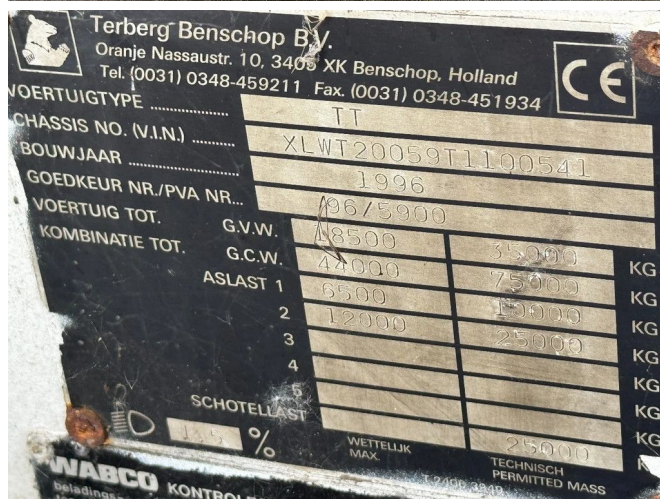

### COMMON

Prix	€ 5.950,- hors TVA
Id	TE100541-2
Marque	Terberg
Type	TT
Année de construction	1996
Heures de travail	842
Chassis	Tracteur terminal
Poids maximum	75.000 kg

### PROPERTIES

Date première immatriculation	01-01-1996
Carburant	Diesel
Numéro d'identification véhicule	XLWT20059T1100541