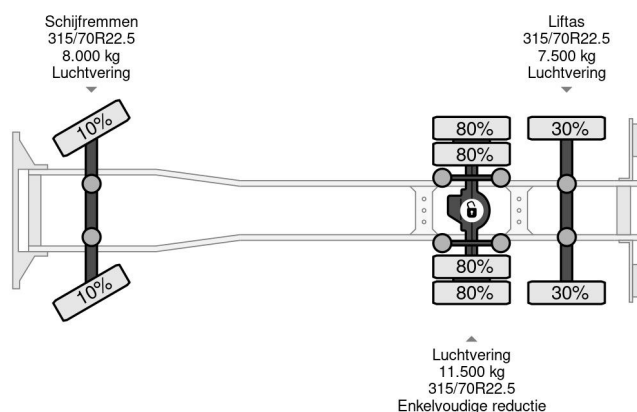

DAF 6X2 BDF EURO 6 FULL AIR

COMMON

Prix	€ 15.950,- hors TVA
Id	DA106027
Marque	DAF
Type	6X2 BDF EURO 6 FULL AIR
Année de construction	2016
Kilométrage	947.716 km
Chassis	Système BDF
Poids maximum	27.000 kg
Classe d'émission	6

PROPERTIES

Date première immatriculation	22-04-2016
Date expiration mot	09-06-2024
Plaque d'immatriculation	62-BHF-5
Carburant	Diesel
Transmission	Automatique
Numéro d'identification véhicule	XLRASH4100G106027
Configuration des essieux	6x2
Nombre d'essieux	3
Poids à vide	9.780 kg
Nombre de cylindres	6
Puissance kw	320
Puissance hp	435
Empattement	620 cm
Dimensions de la construction (l/b/h)	
Poids de la charge	17.220 kg
Longueur	1.002 cm
Largeur	255 cm

ACCESSOIRES

- ABS
- Attraper taupe
- Boîte à outils
- Cabine de couchage
- Chauffage
- Climatisation
- Fenêtres

DAF XF 440 6X2 BDF EURO 6 FULL AIR

Referentienummer: DA106027

DESCRIPTION

VIDEO AVAILABLE

Energieweg 7, 4231 DJ Meerkerk
Tel.: +31 (0)183 74 56 20
Email: info@rhtrucks.nl