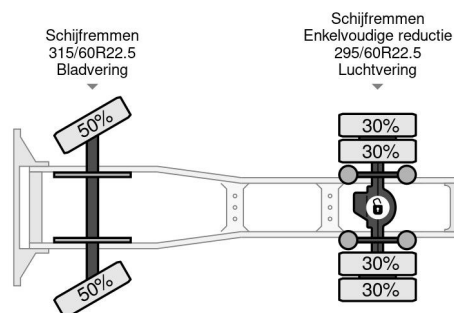

DESCRIPTION

VIDEO AVAILABLE