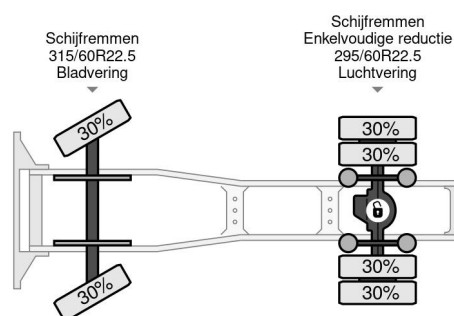

DESCRIPTION

VIDEO AVAILABLE