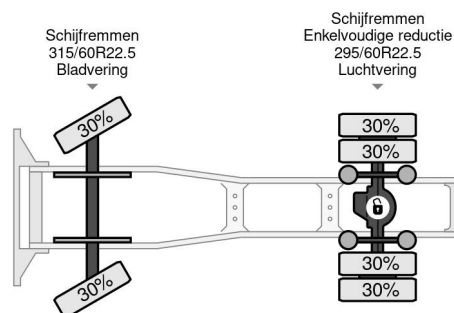

DESCRIPTION

VIDEO AVAILABLE