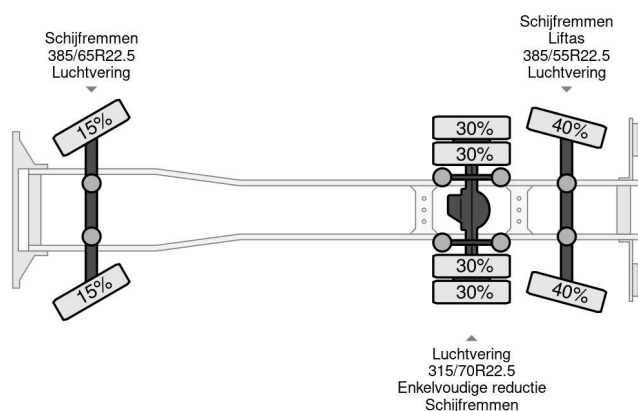

Volvo FH 540 6X2 EURO 5 HIAB 211 EP-5 HIPRO + REMOT...
Referentienummer: VO744428-K

DESCRIPTION

VIDEO AVAILABLE
HIAB 211 EP-5 HIPRO + REMOTE CONTROL
I-SHIFT
I PARK COOL