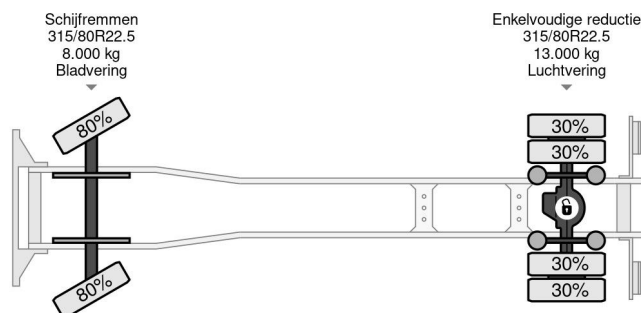

Volvo 4X2 EURO 6 + HANGER + CARGOBOX + CARGOLIFT ZEPRO COMBI

COMMON

Prix	€ 29.950,- hors TVA
Id	VO705324-2-COMBI
Marque	Volvo
Type	4X2 EURO 6 + HANGER + CARGOBOX + CARGOLIFT ZEPRO COMBI
Année de construction	2014
Kilométrage	804.847 km
Chassis	Caisse fermée
Poids maximum	18.000 kg
Classe d'émission	6

Volvo FM 370 4X2 EURO 6 + HANGER + CARGOBOX + CA...
Referentienummer: VO705324-2-COMBI

PROPERTIES

Date première immatriculation	17-09-2014
Carburant	Diesel
Transmission	Automatique
Numéro d'identification véhicule	YV2X922A0EB705324
Configuration des essieux	4x2
Nombre d'essieux	2
Poids à vide	10.115 kg
Puissance kw	278
Puissance hp	378
Dimensions de la construction (l/b/h)	
Poids de la charge	7.885 kg

DESCRIPTION

INCLUDING MTDK HANGER
MTDK D220 HANGER
20-08-2013
BOX 7,35 METER
CARGOLIFT ZEPRO
UMTP220DT3AMT2842
BPW
275/70R22.5
Trommelremmen
Luchtvering