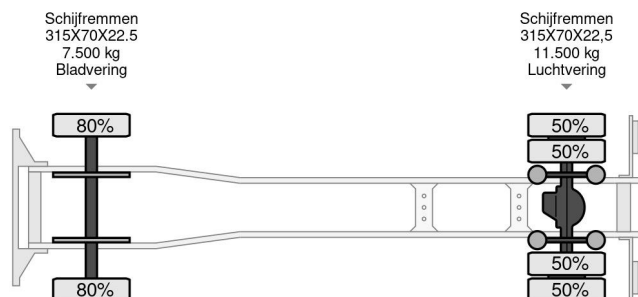

Mercedes-Benz 1924 4X2 EURO 6 BOX + DHOLLANDIA

COMMON

Prix	€ 29.950,- hors TVA
Id	MB196975-G
Marque	Mercedes-Benz
Type	1924 4X2 EURO 6 BOX + DHOLLANDIA
Année de construction	2017
Kilométrage	436.722 km
Chassis	Caisse fermée
Poids maximum	19.000 kg
Classe d'émission	6

Mercedes-Benz Antos 1924 4X2 EURO 6 BOX + DHOLLANDIA

Referentienummer: MB196975-G

PROPERTIES

Date première immatriculation	16-10-2017
Date expiration mot	16-10-2024
Plaque d'immatriculation	35-BKB-3
Carburant	Diesel
Transmission	Automatique
Numéro d'identification véhicule	WDB96300310196975
Configuration des essieux	4x2
Nombre d'essieux	2
Poids à vide	9.520 kg
Nombre de cylindres	6
Puissance kw	175
Puissance hp	238
Empattement	550 cm
Dimensions de la construction (l/b/h)	
Poids de la charge	9.480 kg
Longueur	954 cm
Largeur	255 cm