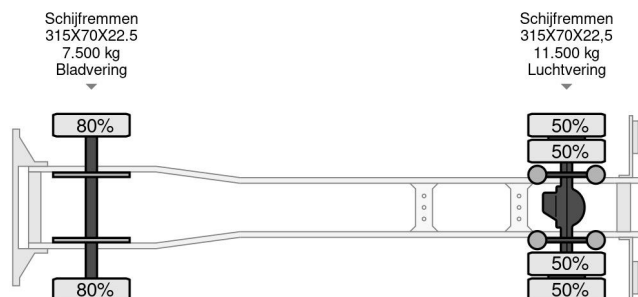

### COMMON

Prix	€ 29.950,- hors TVA
Id	MB196975-G
Marque	Mercedes-Benz
Type	1924 4X2 EURO 6 BOX + DHOLLANDIA
Année de construction	2017
Kilométrage	436.722 km
Chassis	Caisse fermée
Poids maximum	19.000 kg
Classe d'émission	6

### PROPERTIES

Date première immatriculation	16-10-2017
Date expiration mot	16-10-2024
Plaque d'immatriculation	35-BKB-3
Carburant	Diesel
Transmission	Automatique
Numéro d'identification véhicule	WDB96300310196975
Configuration des essieux	4x2
Nombre d'essieux	2
Poids à vide	9.520 kg
Nombre de cylindres	6
Puissance kw	175
Puissance hp	238
Empattement	550 cm
Dimensions de la construction (l/b/h)	
Poids de la charge	9.480 kg
Longueur	954 cm
Largeur	255 cm