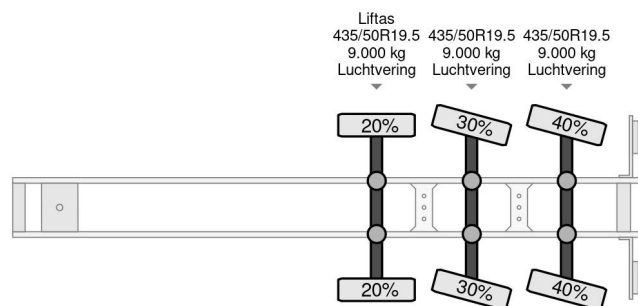

PROPERTIES

Date première immatriculation	01-03-2010
Date expiration mot	29-11-2020
Plaque d'immatriculation	OK-40-YV
Numéro d'identification véhicule	WSM00000003121639
Nombre d'essieux	3
Poids à vide	7.164 kg
Empattement	901 cm
Dimensions de la construction (l/b/h)	
Poids de la charge	31.836 kg
Longueur	1.389 cm
Largeur	255 cm

ACCESSOIRES

- Portes arrière
- Système anti-blocage

Schmitz Cargobull SCS 24/L - MEGA - 3 AXLE - SAF

Referentienummer: SC121639-2

DESCRIPTION