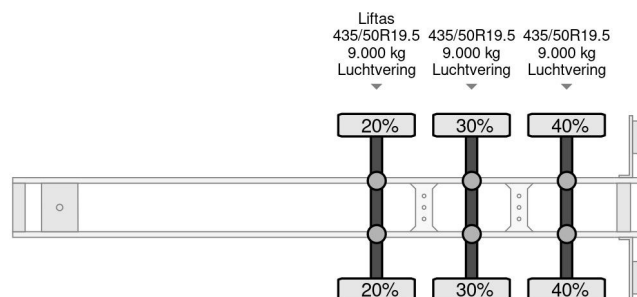

Referentienummer: SC121639-2