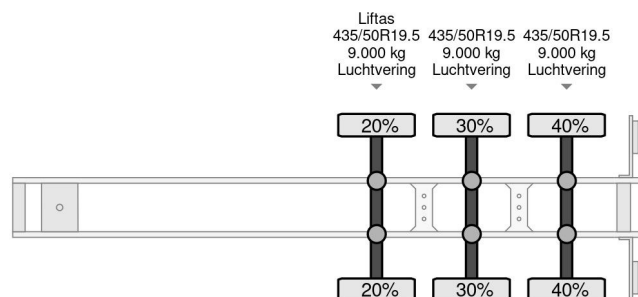

Referentienummer: SC121639-2