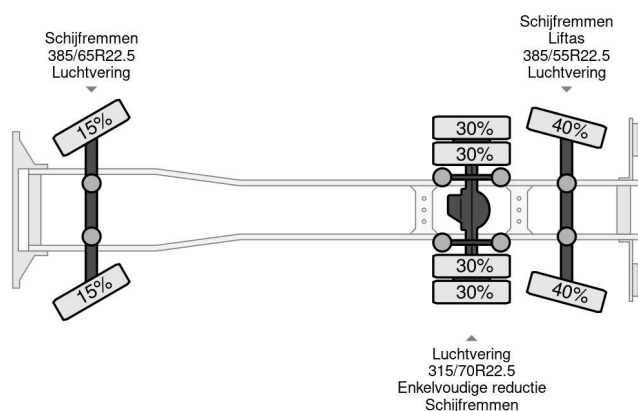

ACCESSOIRES