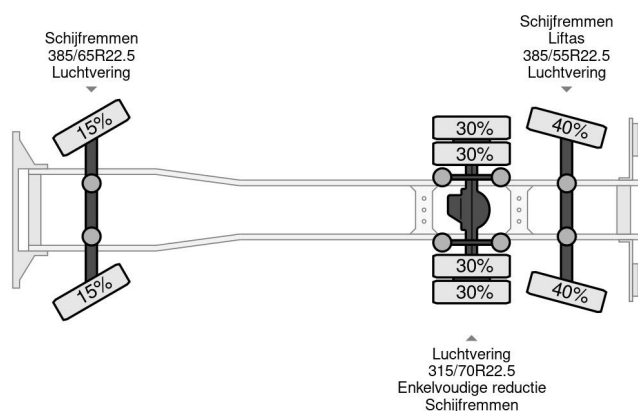

Referentienummer: VO744428