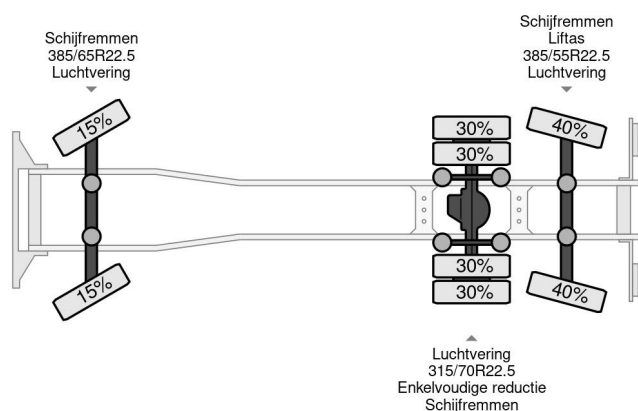

Volvo 6X2 EURO 5 HIAB 211 EP-5 HIPRO + REMOTE CONTROL

COMMON

Prix	€ 37.950,- hors TVA
Id	VO744428
Marque	Volvo
Type	6X2 EURO 5 HIAB 211 EP-5 HIPRO + REMOTE CONTROL
Année de construction	2013
Kilométrage	773.552 km
Chassis	Plateforme de chargement ouverte
Poids maximum	28.000 kg
Classe d'émission	5

Volvo FH 540 6X2 EURO 5 HIAB 211 EP-5 HIPRO + REMOT...

Referentienummer: VO744428

PROPERTIES

Date première immatriculation	28-02-2013
Carburant	Diesel
Transmission	Automatique
Numéro d'identification véhicule	YV2RG40C5DA744428
Configuration des essieux	6x2
Nombre d'essieux	3
Poids à vide	10.070 kg
Puissance kw	397
Puissance hp	540
Dimensions de la construction (l/b/h)	
Poids de la charge	17.930 kg
Hauteur de levage	1.750 cm
Capacité de levage	7.100 kg