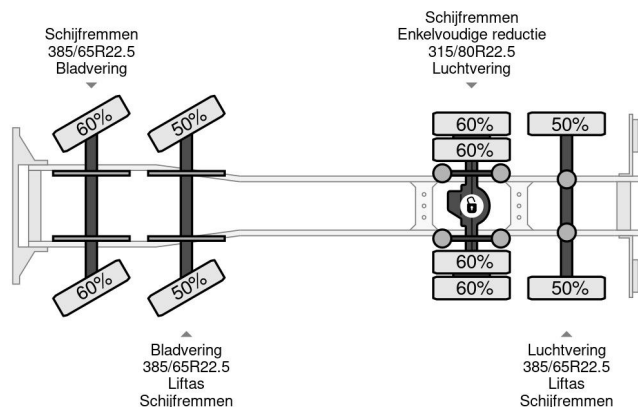

DESCRIPTION

VIDEO AVAILABLE
CRANE HIAB IS WORKING
CABLE SYSTEM IS WORKING