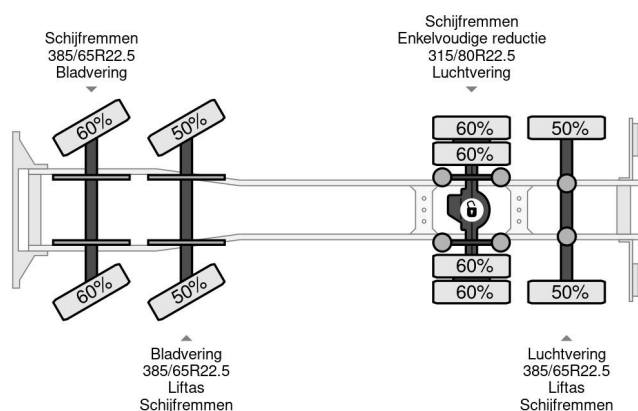

DESCRIPTION

VIDEO AVAILABLE
CRANE HIAB IS WORKING
CABLE SYSTEM IS WORKING