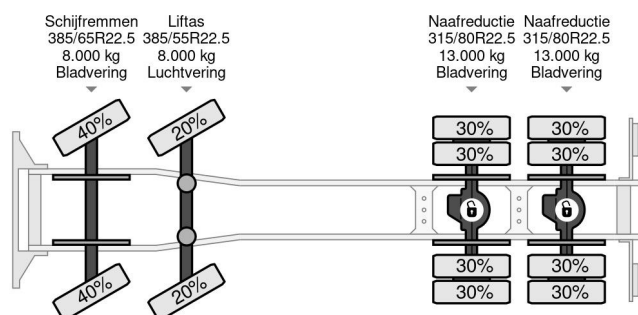

DAF 8X4 EURO 6 - FULL STEEL SUSP. - MANUAL GEAR - BIG AXLES + PTO

COMMON

Prix	€ 37.950,- hors TVA
Id	DA202909
Marque	DAF
Type	8X4 EURO 6 - FULL STEEL SUSP. - MANUAL GEAR - BIG AXLES + PTO
Année de construction	2018
Kilométrage	500.229 km
Chassis	Châssis cabine
Poids maximum	50.000 kg
Classe d'émission	6

DAF XF 530 8X4 EURO 6 - FULL STEEL SUSP. - MANUAL ...

Referentienummer: DA202909

PROPERTIES

Date première immatriculation	04-06-2018
Carburant	Diesel
Transmission	Transmission manuelle
Numéro d'identification véhicule	XLRTMH4300G202909
Configuration des essieux	8x4
Nombre d'essieux	4
Poids à vide	15.860 kg
Nombre de cylindres	6
Puissance kw	390
Puissance hp	530
Poids de la charge	34.140 kg