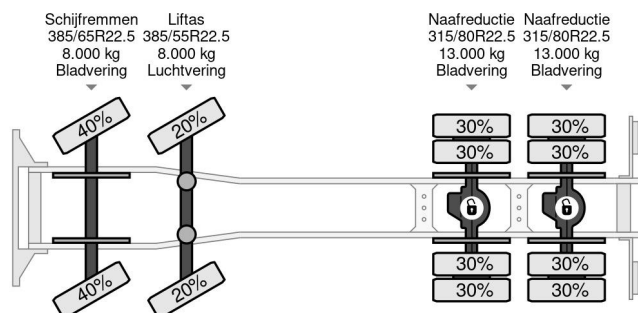

DAF 8X4 EURO 6 - FULL STEEL SUSP. - MANUAL GEAR - BIG AXLES + PTO

COMMON

Prix	€ 37.950,- hors TVA
Id	DA202909
Marque	DAF
Type	8X4 EURO 6 - FULL STEEL SUSP. - MANUAL GEAR - BIG AXLES + PTO
Année de construction	2018
Kilométrage	500.229 km
Chassis	Châssis cabine
Poids maximum	50.000 kg
Classe d'émission	6

DAF XF 530 8X4 EURO 6 - FULL STEEL SUSP. - MANUAL ...

Referentienummer: DA202909

PROPERTIES

Date première immatriculation	04-06-2018
Carburant	Diesel
Transmission	Transmission manuelle
Numéro d'identification véhicule	XLRTMH4300G202909
Configuration des essieux	8x4
Nombre d'essieux	4
Poids à vide	15.860 kg
Nombre de cylindres	6
Puissance kw	390
Puissance hp	530
Poids de la charge	34.140 kg