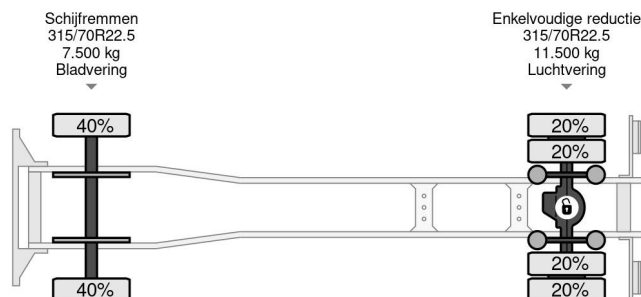

### COMMON

Prix	€ 29.950,- hors TVA
Id	MB196817
Marque	Mercedes-Benz
Type	1924 4X2 BOX EURO 6 DHOLLANDIA
Année de construction	2017
Kilométrage	468.512 km
Chassis	Caisse fermée
Poids maximum	19.000 kg
Classe d'émission	6

### PROPERTIES

Date première immatriculation	16-10-2017
Date expiration mot	17-10-2024
Plaque d'immatriculation	32-BKB-3
Carburant	Diesel
Transmission	Automatique
Numéro d'identification véhicule	WDB96300310196817
Configuration des essieux	4x2
Nombre d'essieux	2
Poids à vide	9.520 kg
Nombre de cylindres	6
Puissance kw	175
Puissance hp	238
Empattement	550 cm
Dimensions de la construction (l/b/h)	
Poids de la charge	9.480 kg
Longueur	954 cm
Largeur	255 cm