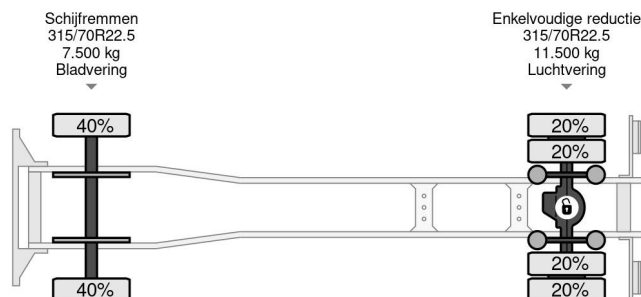

Mercedes-Benz 1924 4X2 BOX EURO 6 DHOLLANDIA

COMMON

Prix	€ 29.950,- hors TVA
Id	MB196817
Marque	Mercedes-Benz
Type	1924 4X2 BOX EURO 6 DHOLLANDIA
Année de construction	2017
Kilométrage	468.512 km
Chassis	Caisse fermée
Poids maximum	19.000 kg
Classe d'émission	6

Mercedes-Benz Antos 1924 4X2 BOX EURO 6 DHOLLANDIA

Referentienummer: MB196817

PROPERTIES

Date première immatriculation	16-10-2017
Date expiration mot	17-10-2024
Plaque d'immatriculation	32-BKB-3
Carburant	Diesel
Transmission	Automatique
Numéro d'identification véhicule	WDB96300310196817
Configuration des essieux	4x2
Nombre d'essieux	2
Poids à vide	9.520 kg
Nombre de cylindres	6
Puissance kw	175
Puissance hp	238
Empattement	550 cm
Dimensions de la construction (l/b/h)	
Poids de la charge	9.480 kg
Longueur	954 cm
Largeur	255 cm