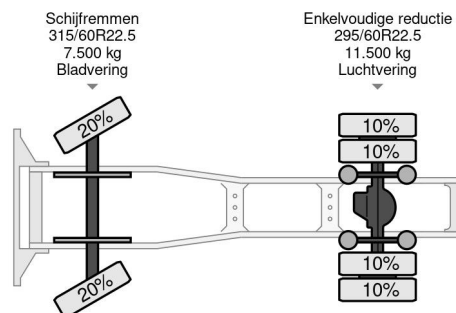

Referentienummer: DA107279