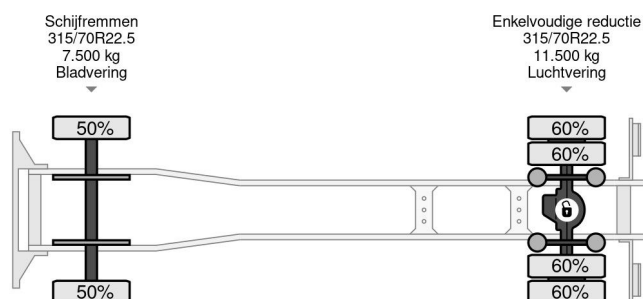

Mercedes-Benz 1933 4X2 CURTAIN SIDE AND BOX + DHOLLANDIA 2.000 KG

COMMON

Prix	€ 32.950,- hors TVA
Id	MB196485
Marque	Mercedes-Benz
Type	1933 4X2 CURTAIN SIDE AND BOX + DHOLLANDIA 2.000 KG
Année de construction	2017
Kilométrage	431.854 km
Chassis	Caisse fermée
Poids maximum	19.000 kg
Classe d'émission	6

Mercedes-Benz Antos 1933 4X2 CURTAIN SIDE AND BOX +...

Referentienummer: MB196485

PROPERTIES

Date première immatriculation	30-10-2017
Date expiration mot	30-10-2024
Plaque d'immatriculation	61-BKD-1
Carburant	Diesel
Transmission	Automatique
Numéro d'identification véhicule	WDB96300310196485
Configuration des essieux	4x2
Nombre d'essieux	2
Poids à vide	9.415 kg
Nombre de cylindres	6
Puissance kw	240
Puissance hp	326
Empattement	550 cm
Dimensions de la construction (l/b/h)	
Poids de la charge	9.585 kg
Longueur	949 cm
Largeur	255 cm