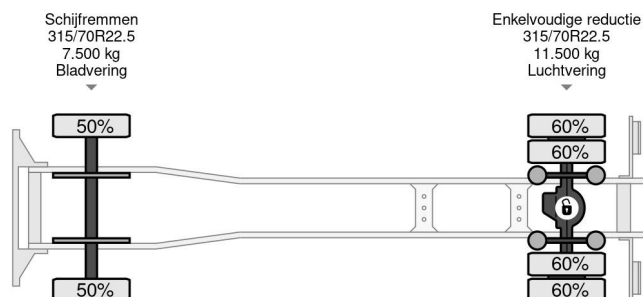

## Mercedes-Benz 1933 4X2 CURTAIN SIDE AND BOX + DHOLLANDIA 2.000 KG

### COMMON

Prix	€ 32.950,- hors TVA
Id	MB196485
Marque	Mercedes-Benz
Type	1933 4X2 CURTAIN SIDE AND BOX + DHOLLANDIA 2.000 KG
Année de construction	2017
Kilométrage	431.854 km
Chassis	Caisse fermée
Poids maximum	19.000 kg
Classe d'émission	6

### PROPERTIES

Date première immatriculation	30-10-2017
Date expiration mot	30-10-2024
Plaque d'immatriculation	61-BKD-1
Carburant	Diesel
Transmission	Automatique
Numéro d'identification véhicule	WDB96300310196485
Configuration des essieux	4x2
Nombre d'essieux	2
Poids à vide	9.415 kg
Nombre de cylindres	6
Puissance kw	240
Puissance hp	326
Empattement	550 cm
Dimensions de la construction (l/b/h)	
Poids de la charge	9.585 kg
Longueur	949 cm
Largeur	255 cm