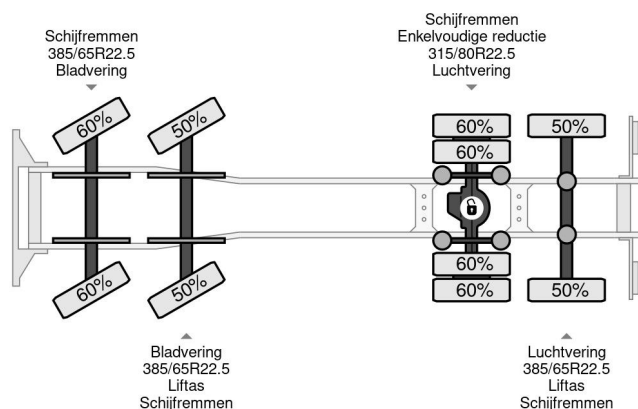

DESCRIPTION

VIDEO AVAILABLE
CRANE HIAB IS WORKING
CABLE SYSTEM IS WORKING