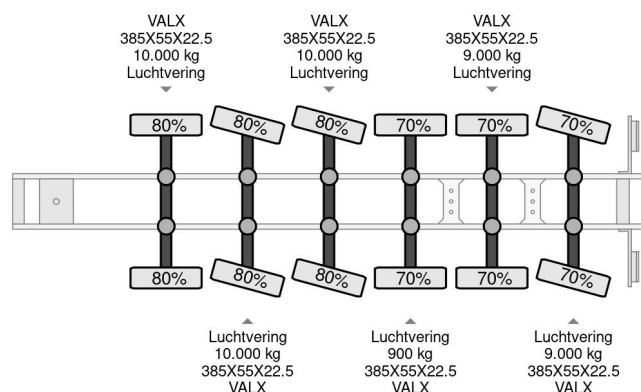

DESCRIPTION

ON-22-XN
XL9JTFTW0F0561003
09-09-2015